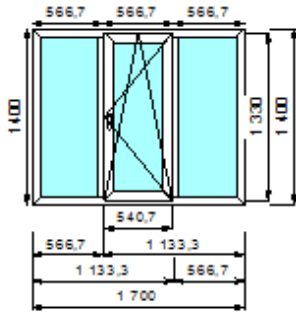

Номер	1/33073/1

Габариты мм	1700x1400
Профильная система	Vektor 58 (Россия) Белый профиль
Заполнение	4M1x16x4M1
Фурнитура	Reze (Турция)
Комплектация	Поворотно-откидная Reze
Стоимость	7000 руб.

Номер	1/35963/1

Габариты мм	805x2350
Профильная система	KBE Gut 58 (Германия) Белый профиль
Заполнение	4M1x10x4M1x10x4M1
Фурнитура	Reze (Турция)
Комплектация	Поворотно-откидная Reze
Стоимость	6800 руб.

Номер	1/35968/1

Габариты мм	1280x1380
Профильная система	KNIPPING 58 (Германия) Белый профиль
Заполнение	4M1x10x4M1x10x4M1
Фурнитура	
Комплектация	
Стоимость	4800 руб.

Номер	1/35997/1

Габариты мм	1750x720
Профильная система	Vektor 58 (Россия) Белый профиль
Заполнение	4M1x10x4M1x10x4M1
Фурнитура	
Комплектация	
Стоимость	1500 руб.
<i>Ранее установленное.</i>	

Номер	1/35999/1

Габариты мм	680x2080
Профильная система	Vektor 58 (Россия) Белый профиль
Заполнение	С/пл24(Белый)
Фурнитура	
Комплектация	
Стоимость	1700 руб.

Номер	1/36102/1

Габариты мм	710x2080
Профильная система	Двери KBE Knipping 58 (Окон.проф.) (Германия) 00_Белый
Заполнение	4M1x10x4M1x10x4M1
Фурнитура	АРХИВ Дверь ПВХ
Комплектация	Дверь Эконом
Стоимость	6000 руб.
<i>Ранее установленное.</i>