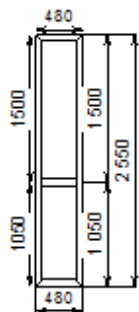

**Номер 1/10830/1**

Габариты мм	1550x2130
Профильная система	С/пл40 мет. с 2хКоричневый(8017) (40.0 мм)
Заполнение	С/пл40 мет. с 2хКоричневый(8017)
Фурнитура	Дверь AL
Комплектация	Стандартная (оф.ручка)
Стоимость	19800 руб.

**Номер 1/1601/1**

Габариты мм	900x2550
Профильная система	С/пл24(Белый) (24.0 мм)
Заполнение	4М1x16x4М1
Фурнитура	
Комплектация	
Стоимость	2500 руб.

**Номер 1/1602/1**

Габариты мм	480x2550
Профильная система	С/пл24(Белый) (24.0 мм)
Заполнение	С/пл24(Белый)
Фурнитура	
Комплектация	
Стоимость	1300 руб.