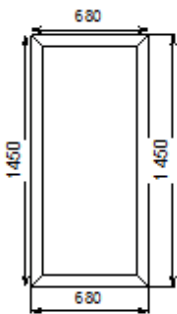

Номер	1/46069/1

Габариты мм	670x920
Профильная система	Vektor 70 (Россия) Белый профиль
Заполнение	4M1x14x4M1x14x4M1
Фурнитура	Reze (Турция)
Комплектация	Поворотно-откидная Reze
Стоимость	3000 руб.