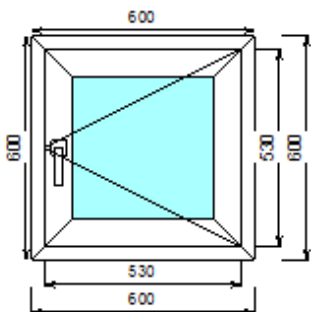

Номер 1/42088/1

Габариты мм	600x600
Профильная система	Vektor 70 (Россия) Белый профиль
Заполнение	4M1x14x4M1x14x4M1
Фурнитура	Эконом (M300)
Комплектация	Поворотная (на M300)
Стоимость	2000 руб.