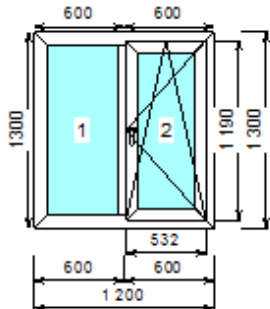

Номер 1/40461/1

Габариты мм	1200x1300
Профильная система	Koemmerling 76 (Германия) Белый профиль
Заполнение	4M1x18x4M1x18x4M1
Фурнитура	Reze (Турция)
Комплектация	Поворотно-откидная Reze
Стоимость	8800 руб.
Рама из импоста.