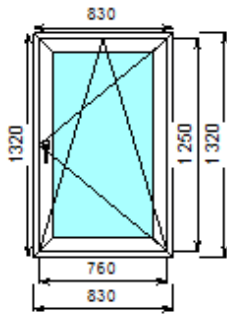

Номер	1/46057/1

Габариты мм	830x1320
Профильная система	KBE Expert 70 (Германия) Белый профиль
Заполнение	4M1x14x4M1x14x4M1
Фурнитура	Reze (Турция)
Комплектация	Поворотно-откидная Reze
Стоимость	5000 руб.

Номер	1/46069/1

Габариты мм	670x920
Профильная система	Vektor 70 (Россия) Белый профиль
Заполнение	4M1x14x4M1x14x4M1
Фурнитура	Reze (Турция)
Комплектация	Поворотно-откидная Reze
Стоимость	3000 руб.

Номер	1/46071/1

Габариты мм	680x1450
Профильная система	Vektor 70 (Россия) Белый профиль
Заполнение	С/пл40(Белый)
Фурнитура	
Комплектация	
Стоимость	2000 руб.

Номер	1/46074/1

Габариты мм	2600x1580
Профильная система	Vektor 58 (Россия) Белый профиль
Заполнение	4M1x10x4M1x10x4M1
Фурнитура	Reze (Турция)
Комплектация	Поворотно-откидная Reze
Стоимость	10500 руб.

Номер	1/46076/1

Габариты мм	2080x1360
Профильная система	Vektor 58 (Россия) Белый профиль
Заполнение	4M1x10x4M1x10x4M1
Фурнитура	Reze (Турция)
Комплектация	Поворотно-откидная Reze
Стоимость	8000 руб.

Номер	1/46082/1

Габариты мм	830x2170
Профильная система	Koemmerling 70 (Германия) Белый профиль
Заполнение	4M1x16Чx4M1x16Чx4M1
Фурнитура	Reze (Турция)
Комплектация	Поворотно-откидная Reze
Стоимость	7800 руб.
Ранее установленное