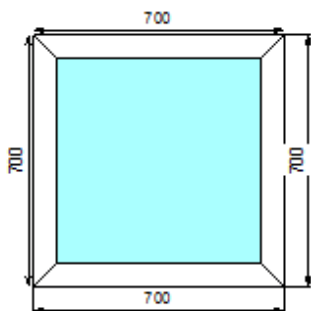

Номер 1/13580/1

Габариты мм	984x1912
Профильная система	КВЕ Gut 58 (Германия) Белый профиль
Заполнение	4М1x10x4М1x10x4М1
Фурнитура	
Комплектация	
Стоимость	3700 руб.