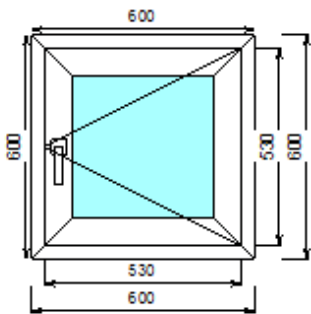

Номер 1/42087/1

Габариты мм	600x600
Профильная система	Vektor 70 (Россия) Белый профиль
Заполнение	4M1x14x4M1x14x4M1
Фурнитура	Эконом (M300)
Комплектация	Поворотная (на M300)
Стоимость	2000 руб.