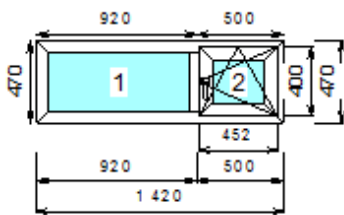

Номер 1/378/1

Габариты мм	1735x1420
Профильная система	Koemmerling 76 (Германия) Ламинация/Окраска RAL (Снаружи)
Заполнение	4M1x18x4M1x18x4M1
Фурнитура	Reze (Турция)
Комплектация	Поворотно-откидная Reze
Стоимость	12000 руб.

Разноцвет, импоста и створка белые. Рама орех.

Номер 1/379/1

Габариты мм	1420x470
Профильная система	Vektor 58 Акрил (Россия) Белый/Графит(RAL7024)
Заполнение	4M1x10x4M1x10x4M1
Фурнитура	Reze (Турция)
Комплектация	Поворотно-откидная Reze(2)
Стоимость	2500 руб.

Импост белый.