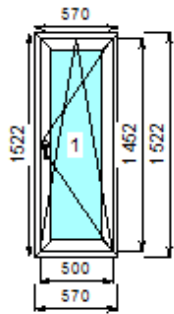

Номер	1/40181/1

Габариты мм	600x600
Профильная система	Vektor 70 (Россия) Белый профиль
Заполнение	4M1x14x4M1x14x4M1
Фурнитура	Эконом (M300)
Комплектация	Поворотная (на M300)
Стоимость	2000 руб.

Номер	1/40181/1

Габариты мм	600x600
Профильная система	Vektor 70 (Россия) Белый профиль
Заполнение	4M1x14x4M1x14x4M1
Фурнитура	Эконом (M300)
Комплектация	Поворотная (на M300)
Стоимость	2000 руб.

Номер	1/40276/1

Габариты мм	570x1522
Профильная система	Grain Prestige 70 (Россия) Класс А Белый профиль
Заполнение	4M1x14x4M1x14x4M1
Фурнитура	Siegenia Favorit (Германия)
Комплектация	П/О Стандарт
Стоимость	4000 руб.

Номер	1/40289/2

Габариты мм	1100x800
Профильная система	Vektor 58 (Россия) Ламинация/Окраска RAL (Снаружи)
Заполнение	4M1x10x4M1x10x4M1
Фурнитура	Reze (Турция)
Комплектация	Поворотно-откидная Reze
Стоимость	3500 руб.

Разноцвет.

Номер	1/40290/1

Габариты мм	600x1400
Профильная система	Vektor 58 (Россия) Ламинация/Окраска RAL (Снаружи)
Заполнение	4M1x10x4M1x10x4M1
Фурнитура	Reze (Турция)
Комплектация	Поворотно-откидная Reze
Стоимость	3700 руб.

Разноцвет.

Номер	1/40295/1

Габариты мм	1600x900
Профильная система	KBE Gut 58 (Германия) Ламинация/Окраска RAL (Снаружи)
Заполнение	4M1x10x4M1x10x4M1
Фурнитура	Reze (Турция)
Комплектация	Поворотно-откидная Reze(1)
Стоимость	4000 руб.

Разноцвет.