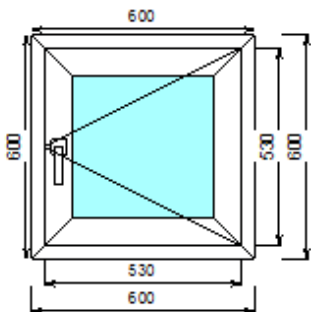

Номер 1/46015/1

Габариты мм	600x600
Профильная система	Vektor 58 (Россия) Белый профиль
Заполнение	4M1x10x4M1x10x4M1
Фурнитура	Эконом (M300)
Комплектация	Поворотная (на M300)
Стоимость	1800 руб.