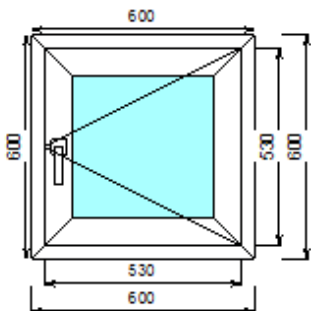

Номер 1/42089/1

Габариты мм	600x600
Профильная система	Vektor 70 (Россия) Белый профиль
Заполнение	4M1x14x4M1x14x4M1
Фурнитура	Эконом (M300)
Комплектация	Поворотная (на M300)
Стоимость	2000 руб.