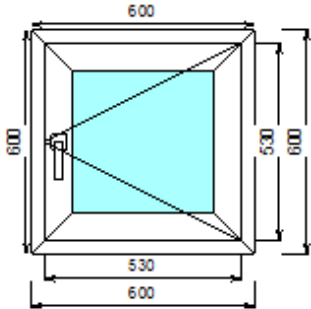

Номер 1/46014/1

Габариты мм	600x600
Профильная система	Vektor 58 (Россия) Белый профиль
Заполнение	4M1x10x4M1x10x4M1
Фурнитура	Эконом (M300)
Комплектация	Поворотная (на M300)
Стоимость	1800 руб.