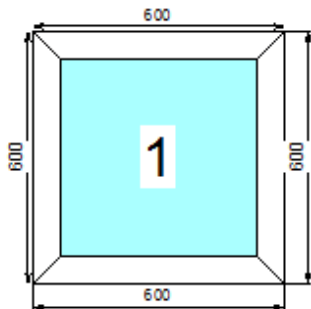

Номер	1/703/1

Габариты мм	600x600
Профильная система	Vektor 70 (Россия) Белый профиль
Заполнение	4M1x14x4M1x14x4M1
Фурнитура	
Комплектация	
Стоимость	1400 руб.