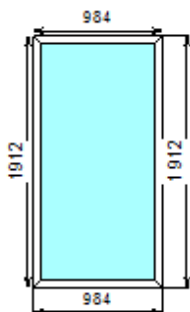

**Номер 1/10830/1**

Габариты мм	1550x2130
Профильная система	С/пл40 мет. с 2хКоричневый(8017) (40.0 мм)
Заполнение	С/пл40 мет. с 2хКоричневый(8017)
Фурнитура	Дверь AL
Комплектация	Стандартная (оф.ручка)
Стоимость	19800 руб.

**Номер 1/1601/1**

Габариты мм	900x2550
Профильная система	С/пл24(Белый) (24.0 мм)
Заполнение	4М1x16x4М1
Фурнитура	
Комплектация	
Стоимость	2500 руб.

**Номер 1/1602/1**

Габариты мм	480x2550
Профильная система	С/пл24(Белый) (24.0 мм)
Заполнение	С/пл24(Белый)
Фурнитура	
Комплектация	
Стоимость	1300 руб.