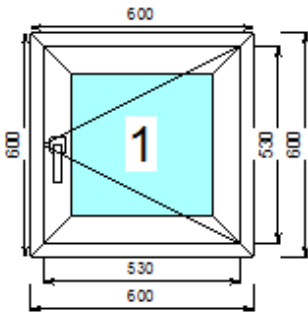

Номер	1/40181/1

Габариты мм	600x600
Профильная система	Vektor 70 (Россия) Белый профиль
Заполнение	4M1x14x4M1x14x4M1
Фурнитура	Эконом (M300)
Комплектация	Поворотная (на M300)
Стоимость	2000 руб.