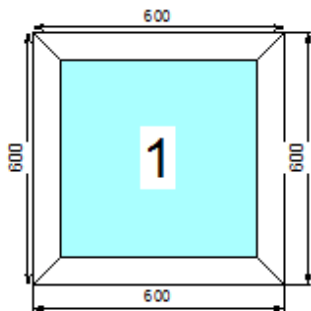

Номер	1/703/1

Габариты мм	600x600
Профильная система	Vektor 70 (Россия) Белый профиль
Заполнение	4M1x14x4M1x14x4M1
Фурнитура	
Комплектация	
Стоимость	1400 руб.

Номер	1/703/1

Габариты мм	600x600
Профильная система	Vektor 70 (Россия) Белый профиль
Заполнение	4M1x14x4M1x14x4M1
Фурнитура	
Комплектация	
Стоимость	1400 руб.

Номер	1/703/1

Габариты мм	600x600
Профильная система	Vektor 70 (Россия) Белый профиль
Заполнение	4M1x14x4M1x14x4M1
Фурнитура	
Комплектация	
Стоимость	1400 руб.

Номер	1/36954/1

Габариты мм	1200x1300
Профильная система	Koemmerling 76 (Германия) Белый профиль
Заполнение	4M1x18x4M1x18x4M1
Фурнитура	Reze (Турция)
Комплектация	Поворотно-откидная Reze
Стоимость	8000 руб.

Рама из импоста.

Номер	1/36959/1

Габариты мм	1100x1100
Профильная система	Koemmerling 76 (Германия) Белый профиль
Заполнение	4M1x18x4M1x18x4M1
Фурнитура	Reze (Турция)
Комплектация	Поворотно-откидная Reze
Стоимость	6900 руб.

Рама из импоста.

Номер	1/36960/1

Габариты мм	1200x1300
Профильная система	Koemmerling 70 (Германия) Белый профиль
Заполнение	4M1x16x4M1x16x4M1
Фурнитура	Reze (Турция)
Комплектация	Поворотно-откидная Reze
Стоимость	7300 руб.

Рама из импоста.