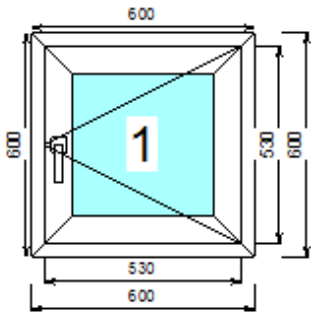

Номер	1/40181/1

Габариты мм	600x600
Профильная система	Vektor 70 (Россия) Белый профиль
Заполнение	4M1x14x4M1x14x4M1
Фурнитура	Эконом (M300)
Комплектация	Поворотная (на M300)
Стоимость	2000 руб.

Номер	1/40181/1

Габариты мм	600x600
Профильная система	Vektor 70 (Россия) Белый профиль
Заполнение	4M1x14x4M1x14x4M1
Фурнитура	Эконом (M300)
Комплектация	Поворотная (на M300)
Стоимость	2000 руб.

Номер	1/40276/1

Габариты мм	570x1522
Профильная система	Grain Prestige 70 (Россия) Класс А Белый профиль
Заполнение	4M1x14x4M1x14x4M1
Фурнитура	Siegenia Favorit (Германия)
Комплектация	П/О Стандарт
Стоимость	4000 руб.

Номер	1/40289/2

Габариты мм	1100x800
Профильная система	Vektor 58 (Россия) Ламинация/Окраска RAL (Снаружи)
Заполнение	4M1x10x4M1x10x4M1
Фурнитура	Reze (Турция)
Комплектация	Поворотно-откидная Reze
Стоимость	3500 руб.

Разноцвет.

Номер	1/40290/1

Габариты мм	600x1400
Профильная система	Vektor 58 (Россия) Ламинация/Окраска RAL (Снаружи)
Заполнение	4M1x10x4M1x10x4M1
Фурнитура	Reze (Турция)
Комплектация	Поворотно-откидная Reze
Стоимость	3700 руб.

Разноцвет.

Номер	1/40295/1

Габариты мм	1600x900
Профильная система	KBE Gut 58 (Германия) Ламинация/Окраска RAL (Снаружи)
Заполнение	4M1x10x4M1x10x4M1
Фурнитура	Reze (Турция)
Комплектация	Поворотно-откидная Reze(1)
Стоимость	4000 руб.

Разноцвет.