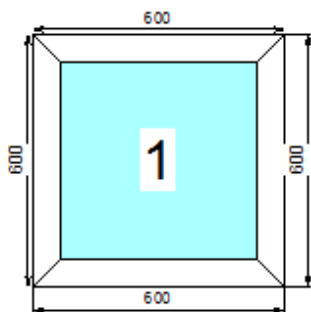

Номер	1/703/1

Габариты мм	600x600
Профильная система	Vektor 70 (Россия) Белый профиль
Заполнение	4M1x14x4M1x14x4M1
Фурнитура	
Комплектация	
Стоимость	1400 руб.