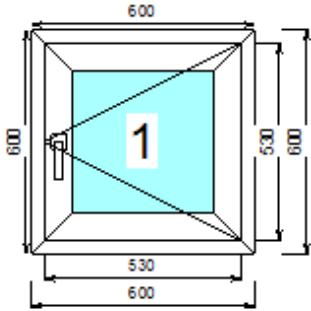

Номер	1/40181/1

Габариты мм	600x600
Профильная система	Vektor 70 (Россия) Белый профиль
Заполнение	4M1x14x4M1x14x4M1
Фурнитура	Эконом (M300)
Комплектация	Поворотная (на M300)
Стоимость	2000 руб.

Номер	1/40181/1

Габариты мм	600x600
Профильная система	Vektor 70 (Россия) Белый профиль
Заполнение	4M1x14x4M1x14x4M1
Фурнитура	Эконом (M300)
Комплектация	Поворотная (на M300)
Стоимость	2000 руб.