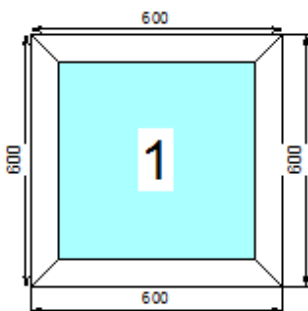

Номер	1/703/1

Габариты мм	600x600
Профильная система	<i>Vektor 70 (Россия) Белый профиль</i>
Заполнение	4M1x14x4M1x14x4M1
Фурнитура	
Комплектация	
Стоимость	1400 руб.