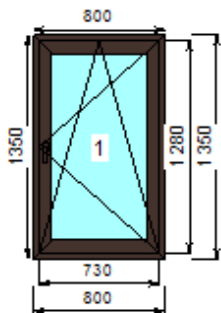

Номер 1/397/1

Габариты мм	800x1350
Профильная система	Vektor 58 (Россия) Ламинация/Окраска RAL (с 2-х сторон +
Заполнение	4M1x10x4M1x10x4M1
Фурнитура	Reze (Турция)
Комплектация	Поворотно-откидная Reze
Стоимость	4000 руб.
<i>Рама рал с улицы, створка с 2х сторон.</i>	

Номер 1/451/1

Габариты мм	850x2050
Профильная система	Входные Двери Grain 70 (Россия) Ламинация/Окраска RAL
Заполнение	4M1x14x4M1x14x4M1
Фурнитура	Двери ПВХ
Комплектация	Створка основная
Стоимость	15000 руб.
<i>Вертикальные импоста белые, сварной шов на створке.</i>	

Номер 1/479/1

Габариты мм	800x800
Профильная система	KBE Gut 58 (Германия) Ламинация/Окраска RAL (Снаружи)
Заполнение	4M1x16x4M1
Фурнитура	Reze (Турция)
Комплектация	Поворотно-откидная Reze
Стоимость	3200 руб.

Номер 1/480/1

Габариты мм	800x800
Профильная система	KBE Gut 58 (Германия) Ламинация/Окраска RAL (Снаружи)
Заполнение	4M1x16x4M1
Фурнитура	Reze (Турция)
Комплектация	Поворотно-откидная Reze
Стоимость	2500 руб.
<i>Разноцвет, правые палки рамы и створки не совпадают.</i>	

Номер 1/655/1

Габариты мм	820x2140
Профильная система	KBE Gut 58 (Германия) Белый профиль
Заполнение	4M1x10x4M1x10x4M1
Фурнитура	Reze (Турция)
Комплектация	Поворотно-откидная Reze
Стоимость	7000 руб.

Номер 1/660/1

Габариты мм	1120x1890
Профильная система	KBE Expert 70 (Германия) Ламинация/Окраска RAL (с 2-х сторон
Заполнение	4M1x14x4M1x14x4M1
Фурнитура	
Комплектация	
Стоимость	6700 руб.