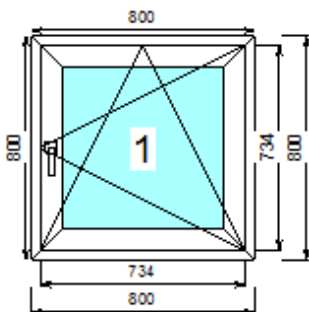

Номер 1/479/1

Габариты мм	800x800
Профильная система	KBE Gut 58 (Германия) Ламинация/Окраска RAL (Снаружи)
Заполнение	4M1x16x4M1
Фурнитура	Reze (Турция)
Комплектация	Поворотно-откидная Reze
Стоимость	3200 руб.