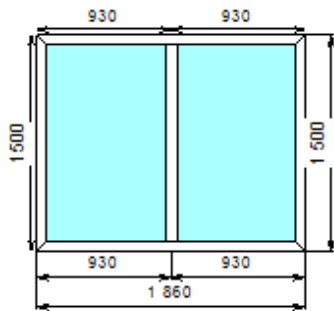

Номер 1/37449/1

Габариты мм	1860x1500
Профильная система	Vektor 58 (Россия) Белый профиль
Заполнение	4M1
Фурнитура	
Комплектация	
Стоимость	2700 руб.