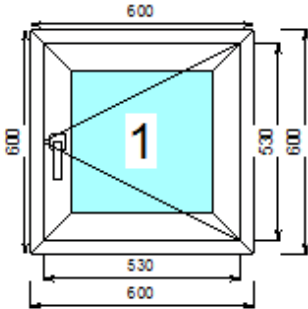

Номер	1/36963/1

Габариты мм	1150x1200
Профильная система	Koemmerling 70 (Германия) Белый профиль
Заполнение	4M1x16x4M1x16x4M1
Фурнитура	Reze (Турция)
Комплектация	Поворотно-откидная Reze
Стоимость	7200 руб.
<i>Рама из импоста.</i>