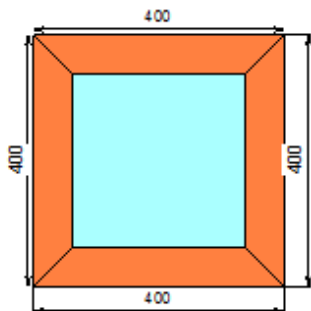

Номер 1/17273/1

Габариты мм	700x700
Профильная система	Knipping Profi 70 (Германия) Ламинация/Окраска RAL (Снаружи)
Заполнение	4М1x14x4М1x14x4М1
Фурнитура	
Комплектация	
Стоимость	1500 руб.