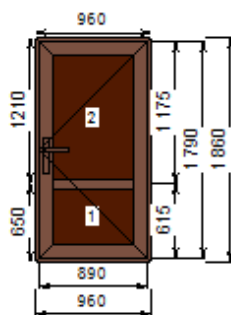

Номер	1/663/1

Габариты мм	990x1510
Профильная система	<i>Vektor 70 (Россия) Белый профиль</i>
Заполнение	4M1x14x4M1x14x4M1
Фурнитура	<i>Reze (Турция)</i>
Комплектация	<i>Поворотно-откидная Reze(1)</i>
Стоимость	4500 руб.
<i>Ранее установленное.</i>