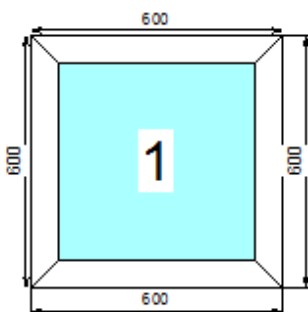

Номер	1/664/1

Габариты мм	960x1860
Профильная система	<i>Входные Двери Grain 70 (Россия) Ламинация/Окраска RAL (с 2-х</i>
Заполнение	<i>С/пл40Feусо</i>
Фурнитура	<i>Двери ПВХ</i>
Комплектация	<i>Створка основная</i>
Стоимость	12000 руб.
<i>Штапик золотой дуб. Все остальное рал</i>