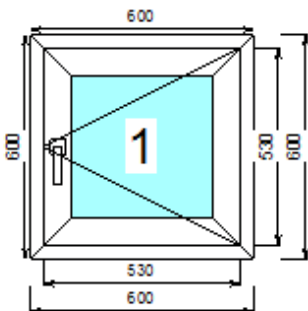

Номер	1/40181/1

Габариты мм	600x600
Профильная система	Vektor 70 (Россия) Белый профиль
Заполнение	4M1x14x4M1x14x4M1
Фурнитура	Эконом (M300)
Комплектация	Поворотная (на M300)
Стоимость	2000 руб.