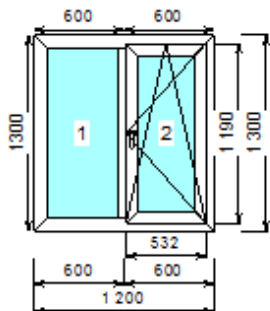

Номер	1/36959/1

Габариты мм	1100x1100
Профильная система	Koemmerling 76 (Германия) Белый профиль
Заполнение	4M1x18x4M1x18x4M1
Фурнитура	Reze (Турция)
Комплектация	Поворотно-откидная Reze
Стоимость	6900 руб.

Рама из импоста.