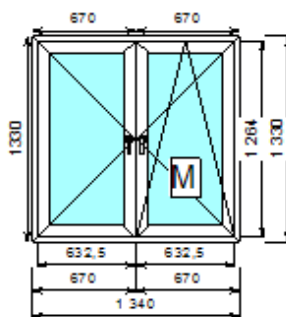

Номер 1/23911/1

Габариты мм	1400x1400
Профильная система	Exprof 70 (6 кам) Белый профиль
Заполнение	4M1x14x4M1x14x4M1
Фурнитура	
Комплектация	
Стоимость	5800 руб.