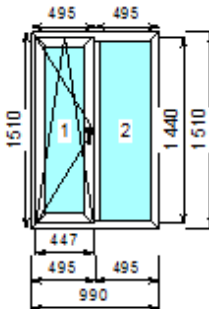

Номер	1/662/1

Габариты мм	1120x1890
Профильная система	<i>КВЕ Expert 70 (Германия) Ламинация/Окраска RAL (с 2-х сторон)</i>
Заполнение	4M1x14x4M1x14x4M1
Фурнитура	
Комплектация	
Стоимость	6700 руб.