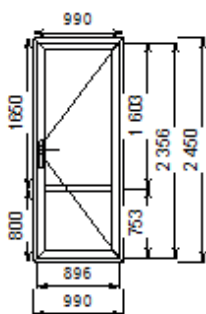

Номер 1/46091/1

Габариты мм	880x2415
Профильная система	КП 45 Двери Белый
Заполнение	С/пл24(Белый)
Фурнитура	Дверь AL
Комплектация	Стандартная (наж.гар.)
Стоимость	13000 руб.