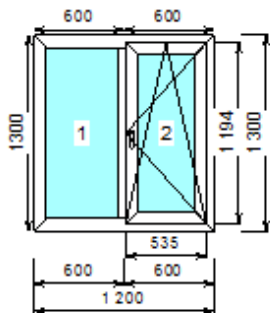

Номер 1/40461/1

Габариты мм	1200x1300
Профильная система	Koemmerling 76 (Германия) Белый профиль
Заполнение	4M1x18x4M1x18x4M1
Фурнитура	Reze (Турция)
Комплектация	Поворотно-откидная Reze
Стоимость	8800 руб.
Рама из импоста.	

Номер 1/40464/1

Габариты мм	1200x1300
Профильная система	Koemmerling 70 (Германия) Белый профиль
Заполнение	4M1x16x4M1x16x4M1
Фурнитура	Reze (Турция)
Комплектация	Поворотно-откидная Reze
Стоимость	7900 руб.
Рама из импоста.	

Номер 1/40465/1

Габариты мм	1200x1300
Профильная система	Koemmerling 70 (Германия) Белый профиль
Заполнение	4M1x16x4M1x16x4M1
Фурнитура	Reze (Турция)
Комплектация	Поворотно-откидная Reze
Стоимость	7900 руб.
Рама из импоста.	

Номер 1/40466/1

Габариты мм	1200x1300
Профильная система	Koemmerling 70 (Германия) Белый профиль
Заполнение	4M1x16x4M1x16x4M1
Фурнитура	Reze (Турция)
Комплектация	Поворотно-откидная Reze
Стоимость	7900 руб.
Рама из импоста.	

Номер 1/40475/1

Габариты мм	1200x1300
Профильная система	Grain Prestige 70 (Россия) Класс А Белый профиль
Заполнение	4M1x14x4M1x14x4M1
Фурнитура	Reze (Турция)
Комплектация	Поворотно-откидная Reze
Стоимость	5800 руб.
Рама из импоста.	

Номер 1/42085/1

Габариты мм	600x600
Профильная система	Vektor 70 (Россия) Белый профиль
Заполнение	4M1x14x4M1x14x4M1
Фурнитура	Эконом (M300)
Комплектация	Поворотная (на M300)
Стоимость	2000 руб.