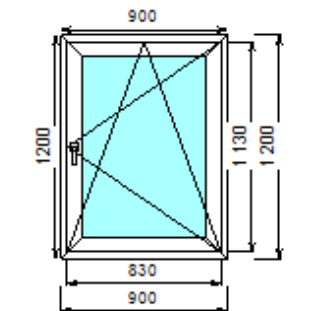

Номер 1/46018/1

Габариты мм	600x600
Профильная система	Vektor 58 (Россия) Белый профиль
Заполнение	4M1x10x4M1x10x4M1
Фурнитура	Эконом (M300)
Комплектация	Поворотная (на M300)
Стоимость	1800 руб.