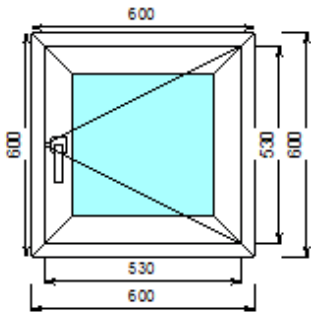

Номер 1/46014/1

Габариты мм	600x600
Профильная система	Vektor 58 (Россия) Белый профиль
Заполнение	4M1x10x4M1x10x4M1
Фурнитура	Эконом (M300)
Комплектация	Поворотная (на M300)
Стоимость	1800 руб.

Номер 1/46015/1

Габариты мм	600x600
Профильная система	Vektor 58 (Россия) Белый профиль
Заполнение	4M1x10x4M1x10x4M1
Фурнитура	Эконом (M300)
Комплектация	Поворотная (на M300)
Стоимость	1800 руб.

Номер 1/46016/1

Габариты мм	600x600
Профильная система	Vektor 58 (Россия) Белый профиль
Заполнение	4M1x10x4M1x10x4M1
Фурнитура	Эконом (M300)
Комплектация	Поворотная (на M300)
Стоимость	1800 руб.

Номер 1/46017/1

Габариты мм	600x600
Профильная система	Vektor 58 (Россия) Белый профиль
Заполнение	4M1x10x4M1x10x4M1
Фурнитура	Эконом (M300)
Комплектация	Поворотная (на M300)
Стоимость	1800 руб.

Номер 1/46018/1

Габариты мм	600x600
Профильная система	Vektor 58 (Россия) Белый профиль
Заполнение	4M1x10x4M1x10x4M1
Фурнитура	Эконом (M300)
Комплектация	Поворотная (на M300)
Стоимость	1800 руб.

Номер 1/46050/1

Габариты мм	900x1200
Профильная система	Vektor 70 (Россия) Белый профиль
Заполнение	4M1x14x4M1x14x4M1
Фурнитура	Reze (Турция)
Комплектация	Поворотно-откидная Reze
Стоимость	4500 руб.