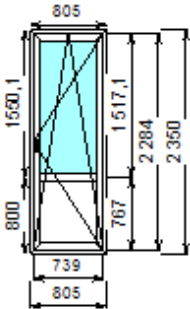

Номер	1/33073/1

Габариты мм	1700x1400
Профильная система	Vektor 58 (Россия) Белый профиль
Заполнение	4M1x16x4M1
Фурнитура	Reze (Турция)
Комплектация	Поворотно-откидная Reze
Стоимость	7000 руб.