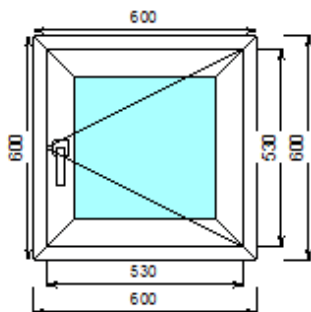

Номер 1/46010/1

Габариты мм	600x600
Профильная система	Vektor 58 (Россия) Белый профиль
Заполнение	4M1x10x4M1x10x4M1
Фурнитура	Эконом (M300)
Комплектация	Поворотная (на M300)
Стоимость	1800 руб.