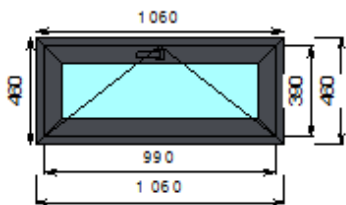

Номер 1/46084/1

Габариты мм	1060x460
Профильная система	Vektor 70 (Россия) Ламинация/Окраска RAL (с 2-х сторон +
Заполнение	4М1х14х4М1х14х4М1
Фурнитура	Reze (Турция)
Комплектация	Фрамуга Reze(Стандартная)
Стоимость	4200 руб.

Номер 1/46091/1

Габариты мм	880x2415
Профильная система	КП 45 Двери Белый
Заполнение	С/пл24(Белый)
Фурнитура	Дверь AL
Комплектация	Стандартная (наж.гар.)
Стоимость	13000 руб.

Номер 1/46096/1

Габариты мм	990x2450
Профильная система	КП 45 Двери Белый
Заполнение	С/пл24(Белый)
Фурнитура	Дверь AL
Комплектация	Стандартная (наж.гар.)
Стоимость	13000 руб.