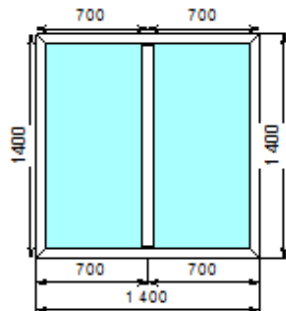

Номер 1/17319/1

Габариты мм	700x700
Профильная система	KBE Expert 70 (Германия) Ламинация/Окраска RAL (с 2-х сторон)
Заполнение	4M1x14x4M1x14x4M1
Фурнитура	
Комплектация	
Стоимость	1800 руб.