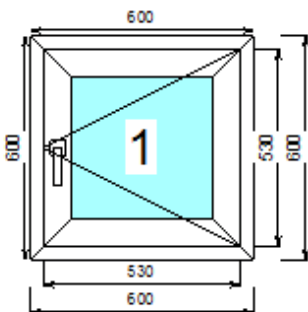

Номер	1/40181/1

Габариты мм	600x600
Профильная система	Vektor 70 (Россия) Белый профиль
Заполнение	4M1x14x4M1x14x4M1
Фурнитура	Эконом (M300)
Комплектация	Поворотная (на M300)
Стоимость	2000 руб.