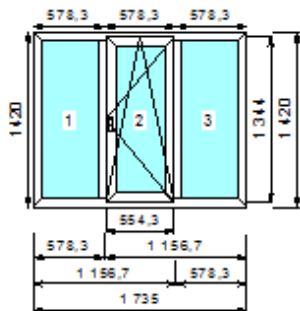

Номер 1/377/1

Габариты мм	1300x1400
Профильная система	KBE Expert 70 (Германия) Ламинация/Окраска RAL (с 2-х сторон)
Заполнение	4M1x14x4M1x14x4M1
Фурнитура	Reze (Турция)
Комплектация	Поворотно-откидная Reze
Стоимость	8000 руб.

Не совпадает покрытие, акрил+фейка Рал 7024.