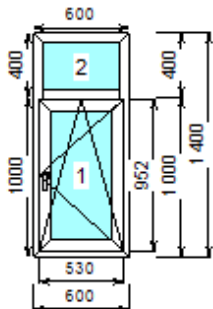

Номер	1/40289/2

Габариты мм	1100x800
Профильная система	Vektor 58 (Россия) Ламинация/Окраска RAL (Снаружи)
Заполнение	4M1x10x4M1x10x4M1
Фурнитура	Reze (Турция)
Комплектация	Поворотно-откидная Reze
Стоимость	3500 руб.

Разноцвет.