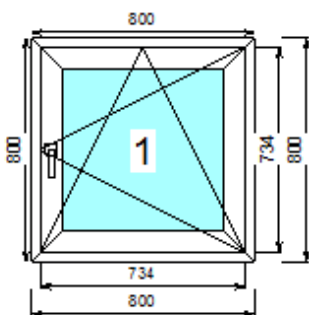

Номер 1/451/1

Габариты мм	850x2050
Профильная система	Входные Двери Grain 70 (Россия) Ламинация/Окраска RAL
Заполнение	4M1x14x4M1x14x4M1
Фурнитура	Двери ПВХ
Комплектация	Створка основная
Стоимость	15000 руб.
<i>Вертикальные импоста белые, сварной шов на створке.</i>