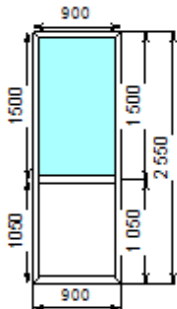

**Номер 1/10830/1**

Габариты мм	1550x2130
Профильная система	С/пл40 мет. с 2хКоричневый(8017) (40.0 мм)
Заполнение	С/пл40 мет. с 2хКоричневый(8017)
Фурнитура	Дверь AL
Комплектация	Стандартная (оф.ручка)
Стоимость	19800 руб.

**Номер 1/1601/1**

Габариты мм	900x2550
Профильная система	С/пл24(Белый) (24.0 мм)
Заполнение	4М1x16x4М1
Фурнитура	
Комплектация	
Стоимость	2500 руб.

**Номер 1/1602/1**

Габариты мм	480x2550
Профильная система	С/пл24(Белый) (24.0 мм)
Заполнение	С/пл24(Белый)
Фурнитура	
Комплектация	
Стоимость	1300 руб.