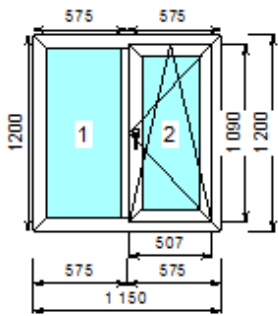

Номер	1/36963/1

Габариты мм	1150x1200
Профильная система	Koemmerling 70 (Германия) Белый профиль
Заполнение	4M1x16x4M1x16x4M1
Фурнитура	Reze (Турция)
Комплектация	Поворотно-откидная Reze
Стоимость	7200 руб.
<i>Рама из импоста.</i>	

Номер	1/40181/1

Габариты мм	600x600
Профильная система	Vektor 70 (Россия) Белый профиль
Заполнение	4M1x14x4M1x14x4M1
Фурнитура	Эконом (M300)
Комплектация	Поворотная (на M300)
Стоимость	2000 руб.

Номер	1/40181/1

Габариты мм	600x600
Профильная система	Vektor 70 (Россия) Белый профиль
Заполнение	4M1x14x4M1x14x4M1
Фурнитура	Эконом (M300)
Комплектация	Поворотная (на M300)
Стоимость	2000 руб.

Номер	1/40181/1

Габариты мм	600x600
Профильная система	Vektor 70 (Россия) Белый профиль
Заполнение	4M1x14x4M1x14x4M1
Фурнитура	Эконом (M300)
Комплектация	Поворотная (на M300)
Стоимость	2000 руб.

Номер	1/40181/1

Габариты мм	600x600
Профильная система	Vektor 70 (Россия) Белый профиль
Заполнение	4M1x14x4M1x14x4M1
Фурнитура	Эконом (M300)
Комплектация	Поворотная (на M300)
Стоимость	2000 руб.

Номер	1/40181/1

Габариты мм	600x600
Профильная система	Vektor 70 (Россия) Белый профиль
Заполнение	4M1x14x4M1x14x4M1
Фурнитура	Эконом (M300)
Комплектация	Поворотная (на M300)
Стоимость	2000 руб.