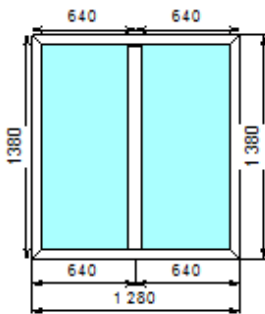

Номер	1/35963/1

Габариты мм	805x2350
Профильная система	KBE Gut 58 (Германия) Белый профиль
Заполнение	4M1x10x4M1x10x4M1
Фурнитура	Reze (Турция)
Комплектация	Поворотно-откидная Reze
Стоимость	6800 руб.