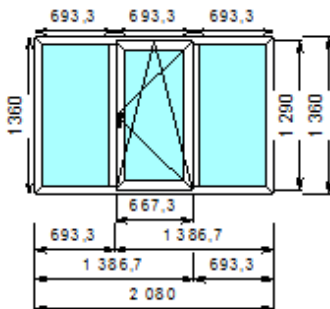

Номер	1/46074/1

Габариты мм	2600x1580
Профильная система	Vektor 58 (Россия) Белый профиль
Заполнение	4M1x10x4M1x10x4M1
Фурнитура	Reze (Турция)
Комплектация	Поворотно-откидная Reze
Стоимость	10500 руб.