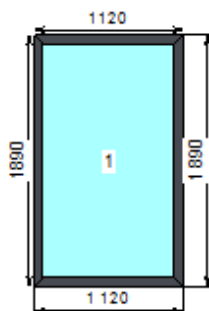

Номер 1/655/1

Габариты мм	820x2140
Профильная система	KBE Gut 58 (Германия) Белый профиль
Заполнение	4M1x10x4M1x10x4M1
Фурнитура	Reze (Турция)
Комплектация	Поворотно-откидная Reze
Стоимость	7000 руб.