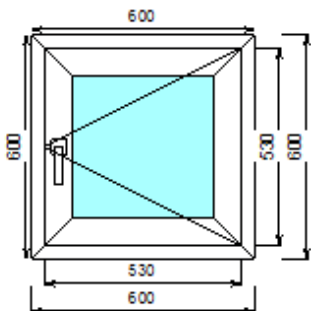

Номер 1/42090/1

Габариты мм	600x600
Профильная система	Vektor 70 (Россия) Белый профиль
Заполнение	4M1x14x4M1x14x4M1
Фурнитура	Эконом (M300)
Комплектация	Поворотная (на M300)
Стоимость	2000 руб.