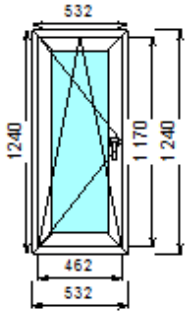

Номер 1/37449/1

Габариты мм	1860x1500
Профильная система	Vektor 58 (Россия) Белый профиль
Заполнение	4M1
Фурнитура	
Комплектация	
Стоимость	2700 руб.

Номер 1/38056/1

Габариты мм	532x1240
Профильная система	KBE Expert 70 (Германия) Белый профиль
Заполнение	4M1x14x4M1x14x4M1
Фурнитура	Reze (Турция)
Комплектация	Поворотно-откидная Reze
Стоимость	3800 руб.

Номер 1/377/1

Габариты мм	1300x1400
Профильная система	KBE Expert 70 (Германия) Ламинация/Окраска RAL (с 2-х сторон)
Заполнение	4M1x14x4M1x14x4M1
Фурнитура	Reze (Турция)
Комплектация	Поворотно-откидная Reze
Стоимость	8000 руб.

Не совпадает покрытие, акрил+фейка Рал 7024.

Номер 1/378/1

Габариты мм	1735x1420
Профильная система	Koemmerling 76 (Германия) Ламинация/Окраска RAL (Снаружи)
Заполнение	4M1x18x4M1x18x4M1
Фурнитура	Reze (Турция)
Комплектация	Поворотно-откидная Reze
Стоимость	12000 руб.

Разноцвет, импоста и створка белые. Рама орех.

Номер 1/379/1

Габариты мм	1420x470
Профильная система	Vektor 58 Акрил (Россия) Белый/Графит(RAL7024)
Заполнение	4M1x10x4M1x10x4M1
Фурнитура	Reze (Турция)
Комплектация	Поворотно-откидная Reze(2)
Стоимость	2500 руб.

Импост белый.

Номер 1/381/1

Габариты мм	600x1310
Профильная система	KBE Expert 70 (Германия) Белый профиль
Заполнение	4M1x14x4M1x14x4M1
Фурнитура	Reze (Турция)
Комплектация	Поворотно-откидная Reze
Стоимость	4500 руб.