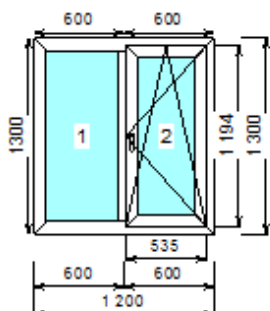

Номер	1/703/1

Габариты мм	600x600
Профильная система	Vektor 70 (Россия) Белый профиль
Заполнение	4M1x14x4M1x14x4M1
Фурнитура	
Комплектация	
Стоимость	1400 руб.