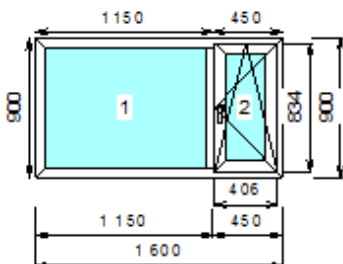

Номер	1/40290/1

Габариты мм	600x1400
Профильная система	Vektor 58 (Россия) Ламинация/Окраска RAL (Снаружи)
Заполнение	4M1x10x4M1x10x4M1
Фурнитура	Reze (Турция)
Комплектация	Поворотно-откидная Reze
Стоимость	3700 руб.

Разноцвет.