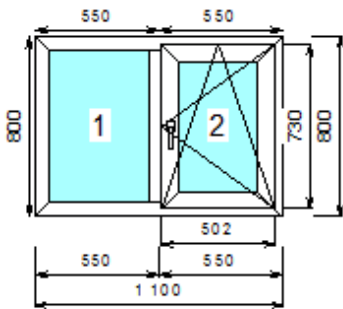

Номер	1/40276/1

Габариты мм	570x1522
Профильная система	Grain Prestige 70 (Россия) Класс А Белый профиль
Заполнение	4M1x14x4M1x14x4M1
Фурнитура	Siegenia Favorit (Германия)
Комплектация	П/О Стандарт
Стоимость	4000 руб.