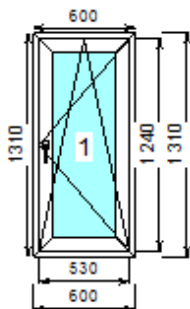

Номер 1/381/1

Габариты мм	600x1310
Профильная система	KBE Expert 70 (Германия) Белый профиль
Заполнение	4M1x14x4M1x14x4M1
Фурнитура	Reze (Турция)
Комплектация	Поворотно-откидная Reze
Стоимость	4500 руб.