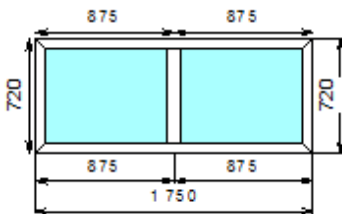

Номер	1/35968/1

Габариты мм	1280x1380
Профильная система	KNIPPING 58 (Германия) Белый профиль
Заполнение	4M1x10x4M1x10x4M1
Фурнитура	
Комплектация	
Стоимость	4800 руб.

Номер	1/35997/1

Габариты мм	1750x720
Профильная система	Vektor 58 (Россия) Белый профиль
Заполнение	4M1x10x4M1x10x4M1
Фурнитура	
Комплектация	
Стоимость	1500 руб.
<i>Ранее установленное.</i>