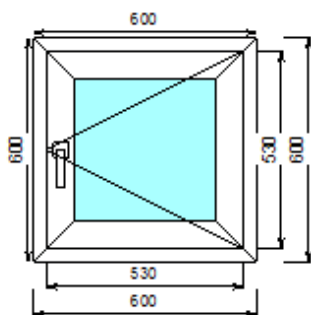

Номер 1/42171/1

Габариты мм	1280x1410
Профильная система	Koemmerling 70 (Германия) Белый профиль
Заполнение	4M1x16x4M1x16x4M1
Фурнитура	Siegenia Favorit (Германия)
Комплектация	П/О Стандарт
Стоимость	5500 руб.
Ранее установленное