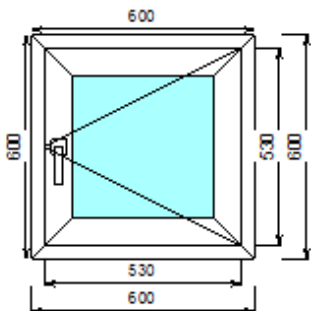

Номер 1/46017/1

Габариты мм	600x600
Профильная система	Vektor 58 (Россия) Белый профиль
Заполнение	4M1x10x4M1x10x4M1
Фурнитура	Эконом (M300)
Комплектация	Поворотная (на M300)
Стоимость	1800 руб.