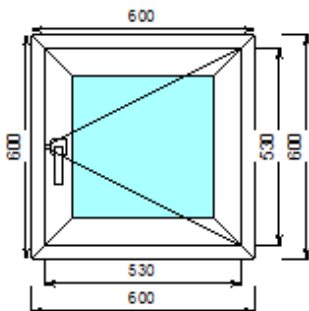

Номер 1/40475/1

Габариты мм	1200x1300
Профильная система	Grain Prestige 70 (Россия) Класс А Белый профиль
Заполнение	4M1x14x4M1x14x4M1
Фурнитура	Reze (Турция)
Комплектация	Поворотно-откидная Reze
Стоимость	5800 руб.
Рама из импоста.