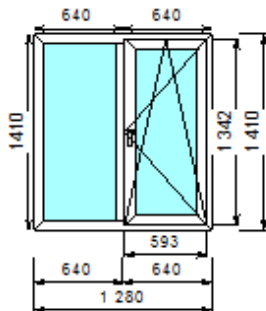

Номер 1/42169/1

Габариты мм	680x2110
Профильная система	Koemmerling 70 (Германия) Белый профиль
Заполнение	4M1x16x4M1x16x4M1
Фурнитура	Siegenia Favorit (Германия)
Комплектация	П/О Стандарт
Стоимость	6000 руб.
Ранее установленное