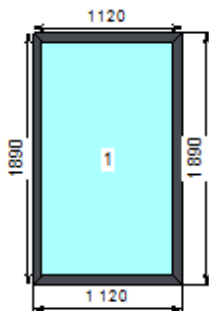

Номер	1/662/1

Габариты мм	1120x1890
Профильная система	<i>КВЕ Expert 70 (Германия) Ламинация/Окраска RAL (с 2-х сторон)</i>
Заполнение	4M1x14x4M1x14x4M1
Фурнитура	
Комплектация	
Стоимость	6700 руб.

Номер	1/663/1

Габариты мм	990x1510
Профильная система	<i>Vektor 70 (Россия) Белый профиль</i>
Заполнение	4M1x14x4M1x14x4M1
Фурнитура	<i>Reze (Турция)</i>
Комплектация	<i>Поворотно-откидная Reze(1)</i>
Стоимость	4500 руб.
<i>Ранее установленное.</i>	

Номер	1/664/1

Габариты мм	960x1860
Профильная система	<i>Входные Двери Grain 70 (Россия) Ламинация/Окраска RAL (с 2-х</i>
Заполнение	<i>С/пл40Feусо</i>
Фурнитура	<i>Двери ПВХ</i>
Комплектация	<i>Створка основная</i>
Стоимость	12000 руб.
<i>Штапик золотой дуб. Все остальное рал</i>	

Номер	1/703/1

Габариты мм	600x600
Профильная система	<i>Vektor 70 (Россия) Белый профиль</i>
Заполнение	4M1x14x4M1x14x4M1
Фурнитура	
Комплектация	
Стоимость	1400 руб.

Номер	1/703/1

Габариты мм	600x600
Профильная система	<i>Vektor 70 (Россия) Белый профиль</i>
Заполнение	4M1x14x4M1x14x4M1
Фурнитура	
Комплектация	
Стоимость	1400 руб.

Номер	1/703/1

Габариты мм	600x600
Профильная система	<i>Vektor 70 (Россия) Белый профиль</i>
Заполнение	4M1x14x4M1x14x4M1
Фурнитура	
Комплектация	
Стоимость	1400 руб.