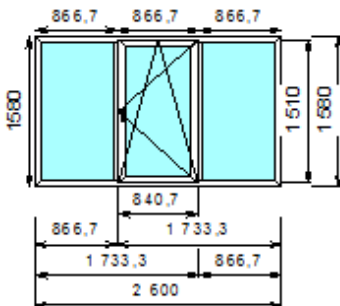

Номер	1/46071/1

Габариты мм	680x1450
Профильная система	Vektor 70 (Россия) Белый профиль
Заполнение	С/пл40(Белый)
Фурнитура	
Комплектация	
Стоимость	2000 руб.