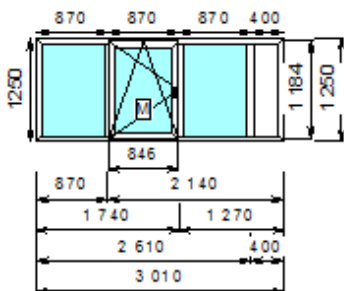

Номер 1/27608/1

Габариты мм	1340x1330
Профильная система	KBE Gut 58 (Германия) Белый профиль
Заполнение	4M1x10x4M1x10x4M1
Фурнитура	Reze (Турция)
Комплектация	Поворотная Reze (Штупльовая)
Стоимость	6500 руб.