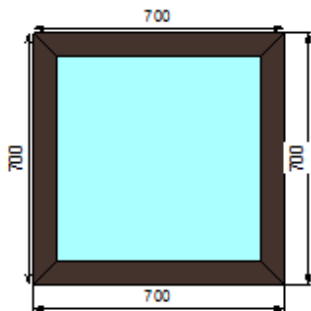

Номер 1/17319/1

Габариты мм	700x700
Профильная система	KBE Expert 70 (Германия) Ламинация/Окраска RAL (с 2-х сторон)
Заполнение	4M1x14x4M1x14x4M1
Фурнитура	
Комплектация	
Стоимость	1800 руб.

Номер 1/23911/1

Габариты мм	1400x1400
Профильная система	Exprof 70 (6 кам) Белый профиль
Заполнение	4M1x14x4M1x14x4M1
Фурнитура	
Комплектация	
Стоимость	5800 руб.

Номер 1/27608/1

Габариты мм	1340x1330
Профильная система	KBE Gut 58 (Германия) Белый профиль
Заполнение	4M1x10x4M1x10x4M1
Фурнитура	Reze (Турция)
Комплектация	Поворотная Reze (Штупльовая)
Стоимость	6500 руб.

Номер 1/31857/1

Габариты мм	3010x1250
Профильная система	KBE Master 70 (Германия) Белый профиль
Заполнение	4M1x16x4M1x16x4M1
Фурнитура	Reze (Турция)
Комплектация	Поворотно-откидная Reze
Стоимость	11000 руб.

Номер 1/32035/1

Габариты мм	1060x520
Профильная система	СИАЛ КПТ74 окно в витраж RAL 7040
Заполнение	6MF(Silver)-8-4-10-4
Фурнитура	(НЕ ИСПОЛЬЗОВАТЬ!) СТН /AL/
Комплектация	Откидная
Стоимость	3000 руб.

рад 7024

Номер 1/32042/1

Габариты мм	425x1980
Профильная система	Входные Двери Grain 58 (Россия) Ламинация/Окраска RAL (с 2-х
Заполнение	6M1x20Cx6M1
Фурнитура	
Комплектация	
Стоимость	2000 руб.