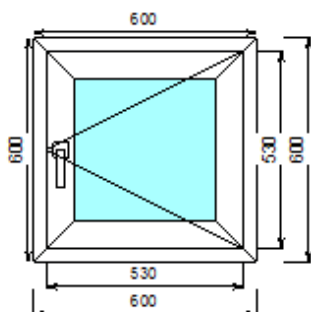

Номер 1/46011/1

Габариты мм	600x600
Профильная система	Vektor 58 (Россия) Белый профиль
Заполнение	4M1x10x4M1x10x4M1
Фурнитура	Эконом (M300)
Комплектация	Поворотная (на M300)
Стоимость	1800 руб.