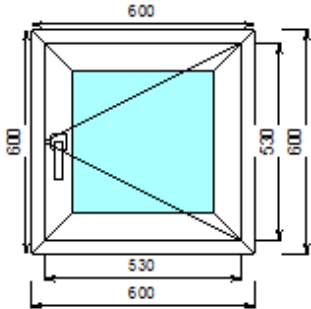

Номер 1/42086/1

Габариты мм	600x600
Профильная система	Vektor 70 (Россия) Белый профиль
Заполнение	4M1x14x4M1x14x4M1
Фурнитура	Эконом (M300)
Комплектация	Поворотная (на M300)
Стоимость	2000 руб.