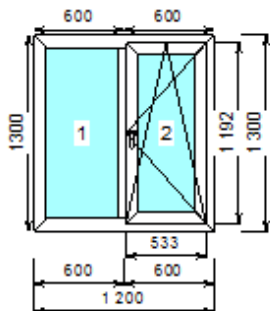

Номер 1/40466/1

Габариты мм	1200x1300
Профильная система	Koemmerling 70 (Германия) Белый профиль
Заполнение	4M1x16x4M1x16x4M1
Фурнитура	Reze (Турция)
Комплектация	Поворотно-откидная Reze
Стоимость	7900 руб.
Рама из импоста.