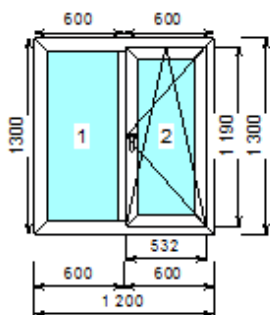

Номер 1/40464/1

Габариты мм	1200x1300
Профильная система	Koemmerling 70 (Германия) Белый профиль
Заполнение	4M1x16x4M1x16x4M1
Фурнитура	Reze (Турция)
Комплектация	Поворотно-откидная Reze
Стоимость	7900 руб.
Рама из импоста.