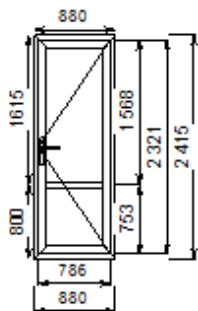

Номер 1/46084/1

Габариты мм	1060x460
Профильная система	Vektor 70 (Россия) Ламинация/Окраска RAL (с 2-х сторон +
Заполнение	4М1х14х4М1х14х4М1
Фурнитура	Reze (Турция)
Комплектация	Фрамуга Reze(Стандартная)
Стоимость	4200 руб.