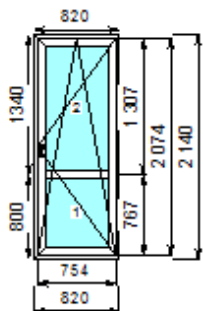

Номер 1/480/1

Габариты мм	800x800
Профильная система	KBE Gut 58 (Германия) Ламинация/Окраска RAL (Снаружи)
Заполнение	4M1x16x4M1
Фурнитура	Reze (Турция)
Комплектация	Поворотно-откидная Reze
Стоимость	2500 руб.
<i>Разноцвет, правые палки рамы и створки не совпадают.</i>