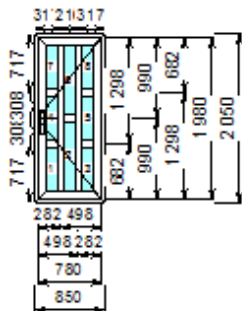

Номер 1/397/1

Габариты мм	800x1350
Профильная система	Vektor 58 (Россия) Ламинация/Окраска RAL (с 2-х сторон +
Заполнение	4M1x10x4M1x10x4M1
Фурнитура	Reze (Турция)
Комплектация	Поворотно-откидная Reze
Стоимость	4000 руб.
<i>Рама рал с улицы, створка с 2х сторон.</i>