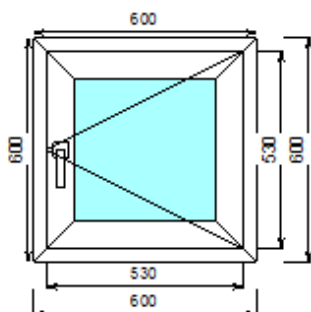

Номер 1/46012/1

Габариты мм	600x600
Профильная система	Vektor 58 (Россия) Белый профиль
Заполнение	4M1x10x4M1x10x4M1
Фурнитура	Эконом (M300)
Комплектация	Поворотная (на M300)
Стоимость	1800 руб.