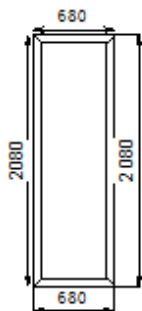

Номер	1/33073/1

Габариты мм	1700x1400
Профильная система	Vektor 58 (Россия) Белый профиль
Заполнение	4M1x16x4M1
Фурнитура	Reze (Турция)
Комплектация	Поворотно-откидная Reze
Стоимость	7000 руб.

Номер	1/35963/1

Габариты мм	805x2350
Профильная система	KBE Gut 58 (Германия) Белый профиль
Заполнение	4M1x10x4M1x10x4M1
Фурнитура	Reze (Турция)
Комплектация	Поворотно-откидная Reze
Стоимость	6800 руб.

Номер	1/35968/1

Габариты мм	1280x1380
Профильная система	KNIPPING 58 (Германия) Белый профиль
Заполнение	4M1x10x4M1x10x4M1
Фурнитура	
Комплектация	
Стоимость	4800 руб.

Номер	1/35997/1

Габариты мм	1750x720
Профильная система	Vektor 58 (Россия) Белый профиль
Заполнение	4M1x10x4M1x10x4M1
Фурнитура	
Комплектация	
Стоимость	1500 руб.
<i>Ранее установленное.</i>	

Номер	1/35999/1

Габариты мм	680x2080
Профильная система	Vektor 58 (Россия) Белый профиль
Заполнение	С/пл24(Белый)
Фурнитура	
Комплектация	
Стоимость	1700 руб.

Номер	1/36102/1

Габариты мм	710x2080
Профильная система	Двери KBE Knipping 58 (Окон.проф.) (Германия) 00_Белый
Заполнение	4M1x10x4M1x10x4M1
Фурнитура	АРХИВ Дверь ПВХ
Комплектация	Дверь Эконом
Стоимость	6000 руб.
<i>Ранее установленное.</i>