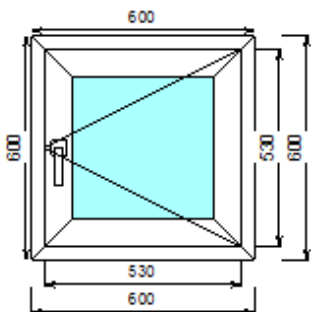

Номер 1/46016/1

Габариты мм	600x600
Профильная система	Vektor 58 (Россия) Белый профиль
Заполнение	4M1x10x4M1x10x4M1
Фурнитура	Эконом (M300)
Комплектация	Поворотная (на M300)
Стоимость	1800 руб.