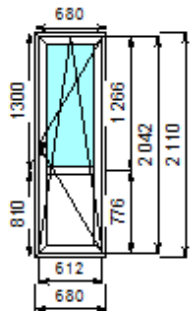

Номер 1/42169/1

Габариты мм	680x2110
Профильная система	Koemmerling 70 (Германия) Белый профиль
Заполнение	4M1x16x4M1x16x4M1
Фурнитура	Siegenia Favorit (Германия)
Комплектация	П/О Стандарт
Стоимость	6000 руб.
Ранее установленное	

Номер 1/42171/1

Габариты мм	1280x1410
Профильная система	Koemmerling 70 (Германия) Белый профиль
Заполнение	4M1x16x4M1x16x4M1
Фурнитура	Siegenia Favorit (Германия)
Комплектация	П/О Стандарт
Стоимость	5500 руб.
Ранее установленное	

Номер 1/46010/1

Габариты мм	600x600
Профильная система	Vektor 58 (Россия) Белый профиль
Заполнение	4M1x10x4M1x10x4M1
Фурнитура	Эконом (M300)
Комплектация	Поворотная (на M300)
Стоимость	1800 руб.

Номер 1/46011/1

Габариты мм	600x600
Профильная система	Vektor 58 (Россия) Белый профиль
Заполнение	4M1x10x4M1x10x4M1
Фурнитура	Эконом (M300)
Комплектация	Поворотная (на M300)
Стоимость	1800 руб.

Номер 1/46012/1

Габариты мм	600x600
Профильная система	Vektor 58 (Россия) Белый профиль
Заполнение	4M1x10x4M1x10x4M1
Фурнитура	Эконом (M300)
Комплектация	Поворотная (на M300)
Стоимость	1800 руб.

Номер 1/46013/1

Габариты мм	600x600
Профильная система	Vektor 58 (Россия) Белый профиль
Заполнение	4M1x10x4M1x10x4M1
Фурнитура	Эконом (M300)
Комплектация	Поворотная (на M300)
Стоимость	1800 руб.