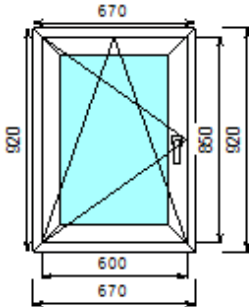

Номер	1/46057/1

Габариты мм	830x1320
Профильная система	KBE Expert 70 (Германия) Белый профиль
Заполнение	4M1x14x4M1x14x4M1
Фурнитура	Reze (Турция)
Комплектация	Поворотно-откидная Reze
Стоимость	5000 руб.