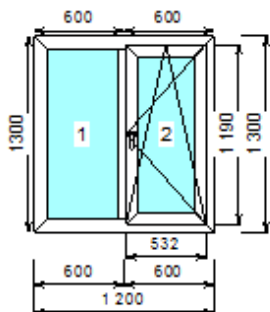

Номер 1/40465/1

Габариты мм	1200x1300
Профильная система	Koemmerling 70 (Германия) Белый профиль
Заполнение	4M1x16x4M1x16x4M1
Фурнитура	Reze (Турция)
Комплектация	Поворотно-откидная Reze
Стоимость	7900 руб.
Рама из импоста.