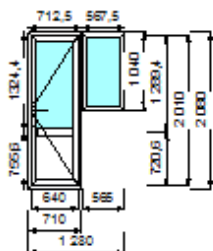

Номер	1/35999/1

Габариты мм	680x2080
Профильная система	Vektor 58 (Россия) Белый профиль
Заполнение	С/пл24(Белый)
Фурнитура	
Комплектация	
Стоимость	1700 руб.