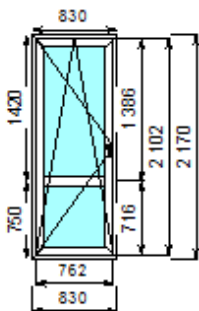

Номер	1/46076/1

Габариты мм	2080x1360
Профильная система	Vektor 58 (Россия) Белый профиль
Заполнение	4M1x10x4M1x10x4M1
Фурнитура	Reze (Турция)
Комплектация	Поворотно-откидная Reze
Стоимость	8000 руб.