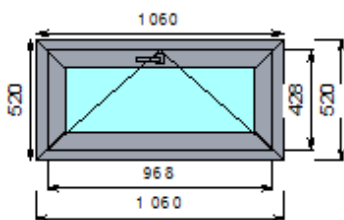

Номер 1/31857/1

Габариты мм	3010x1250
Профильная система	KBE Master 70 (Германия) Белый профиль
Заполнение	4M1x16x4M1x16x4M1
Фурнитура	Reze (Турция)
Комплектация	Поворотно-откидная Reze
Стоимость	11000 руб.