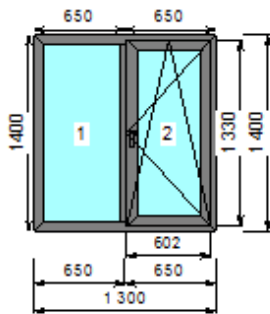

Номер 1/38056/1

Габариты мм	532x1240
Профильная система	KBE Expert 70 (Германия) Белый профиль
Заполнение	4M1x14x4M1x14x4M1
Фурнитура	Reze (Турция)
Комплектация	Поворотно-откидная Reze
Стоимость	3800 руб.