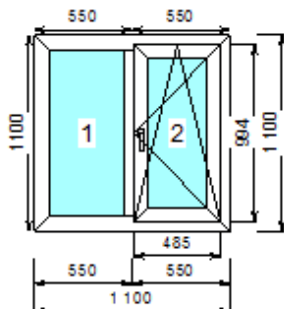

Номер	1/36954/1

Габариты мм	1200x1300
Профильная система	Koemmerling 76 (Германия) Белый профиль
Заполнение	4M1x18x4M1x18x4M1
Фурнитура	Reze (Турция)
Комплектация	Поворотно-откидная Reze
Стоимость	8000 руб.

Рама из импоста.