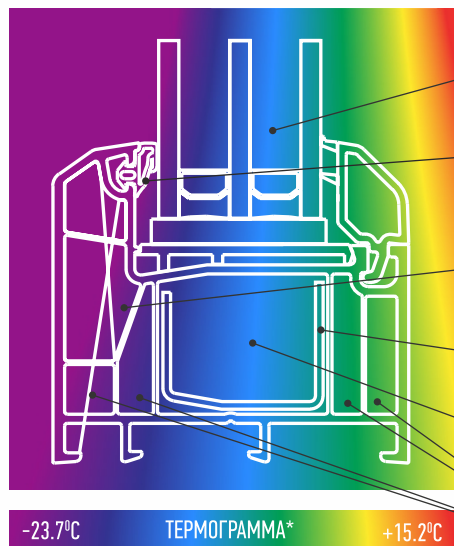

Стеклопакет 2-х камерный

Качественный уплотнитель обеспечивает надежное прилегание

Дренажная камера обеспечивает отвод конденсата наружу

Металлическое армирование для придания требуемой жесткости оконной конструкции

Основная камера для установки металлического армирования

Другие камеры для дополнительной тепло- и звукоизоляции

* Расчеты производились в программном комплексе Window 6.3: -260С на улице., +210С в помещении. Двухкамерный стекло-пакет с энергосберегающим покрытием, толщина 40 мм.